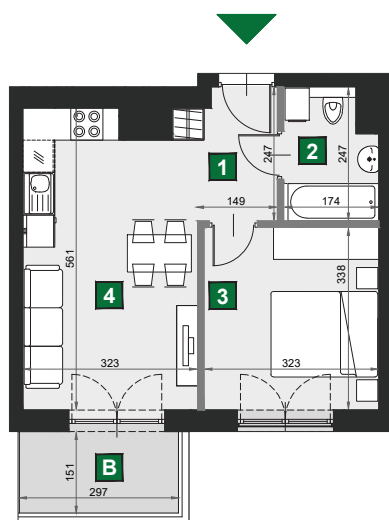

## D 237

budynek	A
piętro	3
mieszkanie	D 237
liczba pokoi	2

<b>B</b> balkon	4,47 m <sup>2</sup>
<b>1</b> przedpokój	3,83 m <sup>2</sup>
<b>2</b> łazienka	3,92 m <sup>2</sup>
<b>3</b> sypialnia	10,92 m <sup>2</sup>
<b>4</b> pokój dzienny z aneksem kuch.	17,24 m <sup>2</sup>

powierzchnia	35,91 m <sup>2</sup>
cena brutto	301 644 zł

0 1 2 [m]